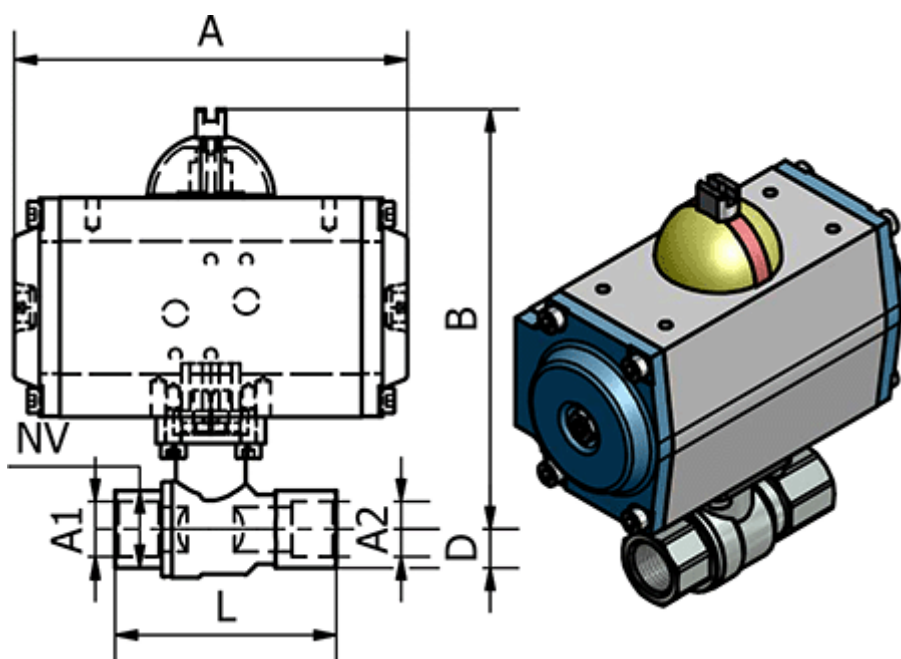

Varenummer: 586350211
Beskrivelse: Kuglehane 350.211, G 3/4" - G 3/4"
Gevind/Gevind

Mål

A	= 133
B	= 145
D	= 20
L	= 80
Max. Arbejdstryk	= 40 bar
NV	= 32
Tilslutning A1	= G 3/4"
Tilslutning A2	= G 3/4"